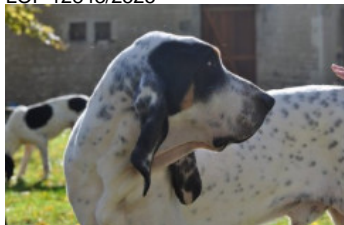

**TOKYO**

2022-07-28 (F) LOF 16330/3634  
Variété : petit

Père  
ORIGAN dit ORUS  
2018-05-01 (M)  
LOF 12843/2525

MAGIQUE DANSE AVEC LES LOUPS 2016-09-14 (M) LOF 11741/2234

JADE 2014-05-14 (F) LOF 9633/2252

Taille 59 Cm - Au Maximum De La Taille - Très Bonne Ossature Legerement Longue - La Cote Devrait Etre Plus Plate - Très Bonne Arriere Main - Belle Tete Expressive Avec Un Peu De Fanon - Se Presente Très Bien