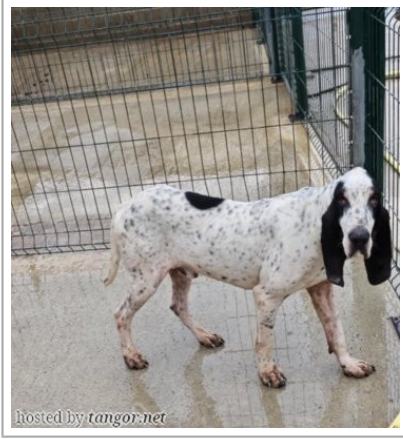

VULCO DES GOURS BENIS

2024-02-27 (M) LOF 17436/3447

Variété : petit

[fiche affixe](#)

Père MILO TI 2016-03-01 (M) LOF 12003/2166	inconnu	inconnu	inconnu
		inconnu	inconnu
		inconnu	inconnu
		inconnu	inconnu
	inconnu	inconnu	inconnu
		inconnu	inconnu
		inconnu	inconnu
		inconnu	inconnu

<p>Mère SALSA DES HURLEURS DU CHATEAU 2021-06-12 (F) LOF 15314/3564</p>	<p>PERSAN DES HURLEURS DU CHATEAU 2019-05-27 (M) LOF 13769/2656</p>	<p>MINOT DES HURLEURS DU CHATEAU 2016-09-24 (M) LOF 11595/2244</p>	<p>ECLAIR DES HURLEURS DE LA RIVAYRADE 2009-04-12 (M) LOF 6683/1208</p>
	<p>OSIRIS DES HURLEURS DES FEYTAUDS 2018-09-09 (F) LOF 13332/2870</p> 	<p>LILY DES HURLEURS DU CHATEAU 2015-05-22 (F) LOF 10522/2736</p>	<p>ISARD DES HURLEURS DU CHATEAU 2013-07-21 (M) LOF 9218/1719</p> 
		<p>MEGANE DES HURLEURS DU CHATEAU 2016-01-25 (F) LOF 10996/2362</p> 	<p>FAKIR (TI) 2010-06-20 (M) LOF 7946/1349 (CH CS)</p>
			<p>FERIA DES HURLEURS DU CHATEAU 2010-02-17 (F) LOF 7174/1381</p>
			<p>ISERE DES HURLEURS DU CHATEAU 2013-06-29 (F) LOF 9150/1836</p>

Eleveur : LOCCI Loic et Mickael / Propriétaire : PEYRAS Frédéric
 Tatouage : 331HHJ

Lieu	Date	Type	Epreuve N°	Juge	Conducteur	Qualif.	Pts
FR BRAS(83149)	2026-03-20	Sanglier (G2)	meute	2	M. LOCCI LOIC - M. MOLINA PATRICK - M. ROQUES ROGER PEYRAS FREDERIC	INS	1
Total des points							1