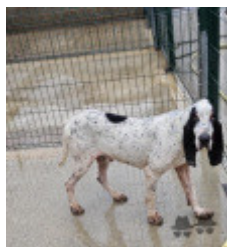

VULCO DES GOURS BENIS

2024-02-27 (M) LOF 17436/3447

Variété : petit

[fiche affixe](#)

Père MILO TI 2016-03-01 (M) LOF 12003/2166	inconnu	inconnu	inconnu
		inconnu	inconnu
		inconnu	inconnu
		inconnu	inconnu
	inconnu	inconnu	inconnu
		inconnu	inconnu
		inconnu	inconnu
		inconnu	inconnu

Eleveur : LOCCI Loic et Mickael / Propriétaire : PEYRAS Frédéric
 Tatouage : 331HHJ

Lieu	Date	Type	Epreuve N°	Juge	Conducteur	Qualif.	Pts
FR BRAS(83149)	2026-03-20	Sanglier (G2)	meute	2	M. LOCCI LOIC - M. MOLINA PATRICK - M. ROQUES ROGER PEYRAS FREDERIC	INS	1
Total des points							1