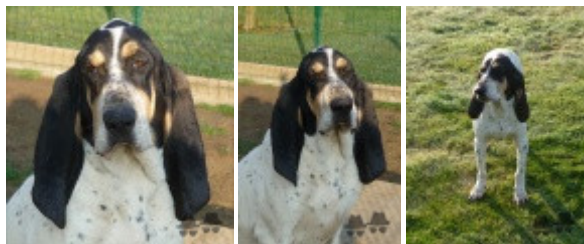

FR <u>AUMONT AUBRAC (NE)</u>	2015-07-12	COF	M. MAZET Alain	2 EXC
FR <u>GRESSAT</u>	2015-07-14	COF	GENICHON Gérard	1 EXC
FR <u>MARMANDE</u>	2016-05-22	COF	ROUSSET Bernard	RCACIB+CACS+1 EXC
FR <u>ST DIDIER SUR CHALARONNE (NE)</u>	2016-07-10	COF	M. FAVRE René	3 EXC
Taille : 58 cm. Tête très féminine. Bonne encolure, ossature et construction. Se présente bien				
FR <u>BEYNAT (19) R.E.</u>	2017-04-30	COF	Mr COUSINIE Eric	2 EXC
FR <u>MAZERES NE (NE)</u>	2017-06-25	COF	M. MASSOL Thierry	3 EXC
57 cm. Excellent crâne, chanfrein, oreille, pigmentation, ossature, très bonne présentation, chienne présentée un peu haute d'état.				
FR <u>SORGES</u>	2017-09-03	COF	RUHL GILLES	1 EXC+CACS MEILLEUR
FR <u>SP LIMOGES 87</u>	2018-00-08	COF	CALLEGARIN LIONEL	3 EXC
FR <u>LIMOGES (SPE)</u>	2018-04-07	COF	M. CALLEGARIN Lionel	3 EXC
FR <u>NE LAUZERTE 82 (FR) (NE)</u>	2018-07-08	COF	M. COUSINIE Eric	CACS + 1 EXC
Meilleur de sexe opposéT 0,55 - Chienne avec exc type, crâne, chanfrein, oreille ; Aimerai poitrine avec côte beaucoup plus longue				

Total des points

Note : les données ne sont pas garanties. Elles ont été entrées par les membres sans garantie d'exactitude.