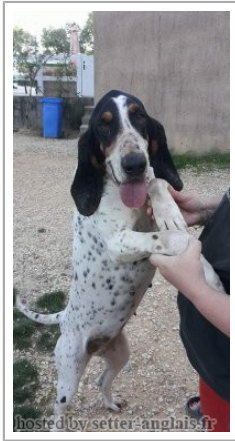

**LASSY (TI)**

2015-04-23 (F) LOF 11069/2174  
Variété : grand

Père inconnu	inconnu	inconnu	inconnu
		inconnu	inconnu
		inconnu	inconnu
	inconnu	inconnu	inconnu
		inconnu	inconnu
		inconnu	inconnu
Mère inconnu	inconnu	inconnu	inconnu
		inconnu	inconnu
		inconnu	inconnu
	inconnu	inconnu	inconnu
		inconnu	inconnu
		inconnu	inconnu

Propriétaire : Durand Fabrice (0689214855, fabrice30360@hotmail.fr)  
Taille : 67 cm  
Cotation : 1  
Tatouage : 164KJF

**Résultats expositions**

Lieu	Date	Classe	Juge	Qualif.	Pts
FR <u>lezignan corbieres</u>	0000-00-00	COF	MASSOL Thierry	2 TB	4
FR <u>RE LEZIGNAN CORBIERES 11</u>	2018-05-20	COF	MASSOL THIERRY	2 TB	4
FR <u>PIGNAN (NE)</u>	2019-07-06	COF	M. FABRE JEAN-MICHEL (FR)	TB	4
Total des points					12