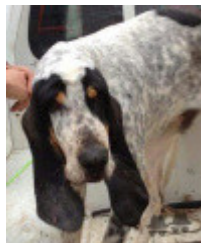

Note : les données ne sont pas garanties. Elles ont été entrées par les membres sans garantie d'exactitude.