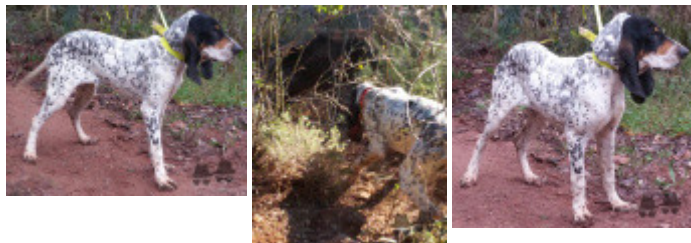

Taux de consanguinité (estimation) : 10.1 %

POPEYE DES HURLEURS DU CHATEAU (3,4 X 4,5,5,5,5) : 0.067444

REBELLE (3 X 4) : 0.016907

JAVELOT DES HAUTS DE LA SORLIERE (5,5,6 X 6,6,6,6,6,7,7,7) : 0.010376

PRINCESSE (4 X 5,5) : 0.003967

NICKY DE L'ECHO DE BURE (5 X 6,6,6) : 0.001038

DAPHNEE DU PAS DE LA CADIERE (7,7,7,8,8,8 X 8,8,8,8,8,8) : 0.000793

BAYARD (TI) DU COL DES TEMPÊTES (7,7,7,8,8,8,8 X 8,8,8,8,8,8) : 0.000549

DUC DE LA BARAQUE DES GASCONS (7,8,8 X 8,8) : 0.000153

Note : les données ne sont pas garanties. Elles ont été entrées par les membres sans garantie d'exactitude.