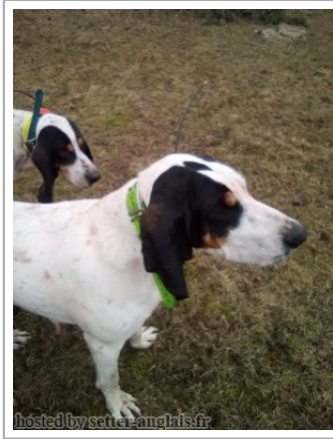

MISS DES GASCONS DE LA PINEYRE

2016-04-19 (F) LOF 11167/2391

Variété : grand

[fiche affixe](#)

Père <u>IGUANNE TI</u> 2013-03-19 (M) LOF 10126/1767	inconnu	inconnu	inconnu	
		inconnu	inconnu	
		inconnu	inconnu	
	inconnu	inconnu	inconnu	inconnu
		inconnu	inconnu	inconnu
		inconnu	inconnu	inconnu

<p>Mère <u>JESSIE</u> 2014-06-18 (F) LOF 9850/2007</p>	inconnu	inconnu	inconnu
		inconnu	inconnu
		inconnu	inconnu
		inconnu	inconnu
	inconnu	inconnu	inconnu
		inconnu	inconnu
		inconnu	inconnu
		inconnu	inconnu