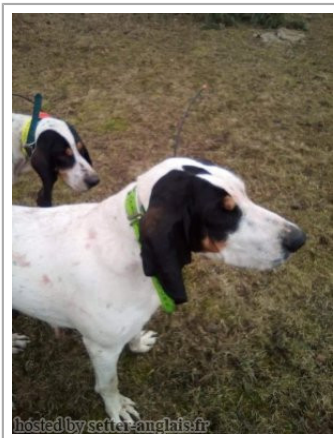

**MISS DES GASCONS DE LA PINEYRE**

2016-04-19 (F) LOF 11167/2391  
 Variété : grand  
[fiche affixe](#)

Père <b>IGUANNE TI</b> 2013-03-19 (M) LOF 10126/1767	inconnu	inconnu	inconnu
		inconnu	inconnu
	inconnu	inconnu	inconnu
		inconnu	inconnu
		inconnu	inconnu
		inconnu	inconnu
Mère <b>JESSIE</b> 2014-06-18 (F) LOF 9850/2007	inconnu	inconnu	inconnu
		inconnu	inconnu
	inconnu	inconnu	inconnu
		inconnu	inconnu
		inconnu	inconnu
		inconnu	inconnu

Propriétaire : Mejean jeremy  
 Tatouage : 179MXZ

Note : les données ne sont pas garanties. Elles ont été entrées par les membres sans garantie d'exactitude.