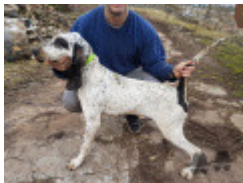

Lieu	Date	Classe	Juge	Qualif.	Pts
FR BLAVOZY (NE)	2022-07-02	COM	M. RAIMONDI GIANCARLO (IT)	TB	4
Total des points					4

Note : les données ne sont pas garanties. Elles ont été entrées par les membres sans garantie d'exactitude.