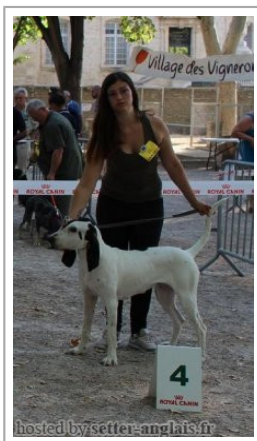

OXANE DES REQUERANTS D'AUVERGNE

2018-04-24 (F) LOF 12784/2867
 Variété : grand
[fiche affixe](#)

Père GILLOU TI 2011-06-01 (M) LOF 9465/1653	inconnu	inconnu	inconnu
		inconnu	inconnu
	inconnu	inconnu	inconnu
		inconnu	inconnu
Mère IMAGE DE LA GRANDE LOUBEYRE 2013-05-21 (F) LOF 9384/1905	BEAUMONT 2006-08-07 (M) LOF 3264/920	VOLTAIRE DES HURLEURS DU CHATEAU 2004-03-13 (M) LOF 2893/773	 TIVANO (TI) 2002-10-07 (M) LOF 2847/725
		ULCA DES HURLEURS DU CHATEAU 2003-04-24 (F) LOF 2753/808	REBELLE 2000-09-15 (F) LOF 2444/642
		TIAUT (TI) 2002-03-26 (M) LOF 2796/717	SHERIF DES HURLEURS DU CHATEAU 2001-07-10 (M) LOF 2553/691
		BELETTE (TI) 2006-06-14 (F) LOF 6070/1013	POUPEE II DES HURLEURS DU CHATEAU 1999-03-04 (F) LOF 2188/700
	FEELING DE LA GRANDE LOUBEYRE 2010-04-17 (F) LOF 7479/1418	inconnu	inconnu
	inconnu	inconnu	inconnu
	inconnu	inconnu	inconnu
	inconnu	inconnu	inconnu

Eleveur : GOUY NATALIE / Propriétaire : CAUVIN ANDREA
 Puce : 250268712717853
 Dépôt ADN

Résultats concours

Lieu	Date	Type	Epreuve N°	Juge	Conducteur
FR LE COLLET DE DEZE 48	2020-02-14	Sanglier (G1)	meute 4	CROUZET*GERAUD-SAUREL	GOUY-GAYTE-CAUVIN C.
FR COLLET DE DEZE(2024-02-09	Sanglier (G1)	meute 5	M. MOLINA PATRICK - M. CROUZET CHRISTIAN - M. KRIEG PHILIPPE	CAUVIN ANDREA
Total des points					

Résultats expositions

Lieu	Date	Classe	Juge	Qualif.
FR <u>PIGNAN (NE)</u> Tête bien ogivale. Bonne couleur de l'œil. Bonne longueur d'oreille. Le dessus est ensellé. Très bonne poitrine. Bon poil. Bonne ossature. Mouvement correct	2019-07-06	CJF	M. FABRE JEAN-MICHEL (FR)	4 EXC
FR <u>XPO BRIVES CHARENSAC 43</u>	2019-07-28	CJF	MASUEZ CHRISTIAN	3 EXC
FR <u>VALENCE</u> MEILLEUR DE RACE	2022-03-05	CTF	M. DESCHUYMERE Norman	CACIB+1 EXC+CACS
FR <u>BLAVOZY (NE)</u>	2022-07-02	CTF	M. SALLET CHRISTIAN (FR)	EXC
FR <u>VALENCE</u> Meilleur de race	2022-08-15	CTF	M. DESCHUYMERE Norman	CACIB + CACS + 1 EXC
Total des points				