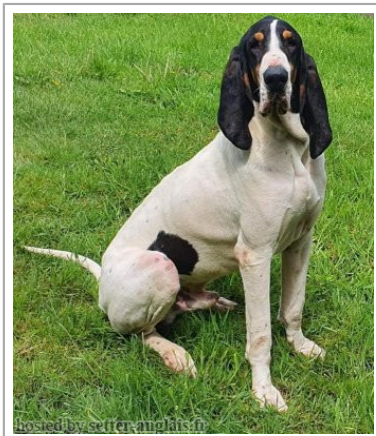

RELEX DU GRUN DE TREZIOUX

2020-01-01 (M) LOF 14290/2758
 Variété : grand
[fiche affixe](#)

Père LARRY 2015-05-08 (M) LOF 10505/2088	HARPON DU GRUN DE TREZIOUX 2012-08-04 (M) LOF 8668/1649	CAPORAL (TI) 2007-05-26 (M) LOF 6188/1019	inconnu
			inconnu
		DOLLY (TI) 2008-05-16 (F) LOF 6755/1091	inconnu
			inconnu
	DIVA DU GRUN DE TREZIOUX 2008-09-12 (F) LOF 6497/1233	TIAUT (TI) 2002-03-26 (M) LOF 2796/717	inconnu
			inconnu
		BRICOLE (TI) 2006-06-14 (F) LOF 6233/1035	inconnu
			inconnu