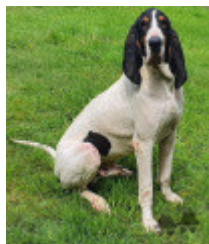

Lieu	Date	Classe	Juge	Qualif.	Pts
FR <u>St BRIEUC</u>	2022-05-08	COM	M. MASUEZ Christian	EXC	7
FR <u>St BRIEUC</u>	2023-05-07	COM	M. MASUEZ Christian	1 EXC	10
Meilleur de sexe opposé					
FR <u>GUERLESQUIN (NE)</u>	2023-07-01	COM	M. CASTRO RODRIGUEZ NICOLAS (ES)	EXC	7
Total des points					24

Note : les données ne sont pas garanties. Elles ont été entrées par les membres sans garantie d'exactitude.