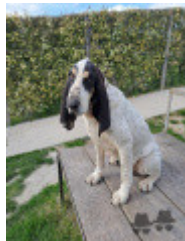

OLLY TI

2018-02-23 (F) LOF 15108/3110
Variété : petit

| | | | |
|-----------------|---------|---------|---------|
| Père inconnu | inconnu | inconnu | inconnu |
| | | inconnu | inconnu |
| | inconnu | inconnu | inconnu |
| | | inconnu | inconnu |
| | | inconnu | inconnu |
| | | inconnu | inconnu |
| Mère inconnu | inconnu | inconnu | inconnu |
| | | inconnu | inconnu |
| | inconnu | inconnu | inconnu |
| | | inconnu | inconnu |
| | | inconnu | inconnu |
| | | inconnu | inconnu |

Propriétaire : OLLIVIER GERARD
Tatouage : 219HJA

Résultats expositions

| Lieu | Date | Classe | Juge | Qualif. | Pts |
|--|------------|--------|------------------------|---------------|-----|
| FR <u>PERIGUEUX CACS</u> Meilleur de race | 2023-06-10 | CTF | M. FAVRE René | CACS + 1 EXC | 12 |
| FR <u>VILLEREAL (NE)</u> | 2024-06-16 | CTF | M. THONNAT GERARD (FR) | RCACS + 1 EXC | 11 |
| Total des points | | | | | 23 |