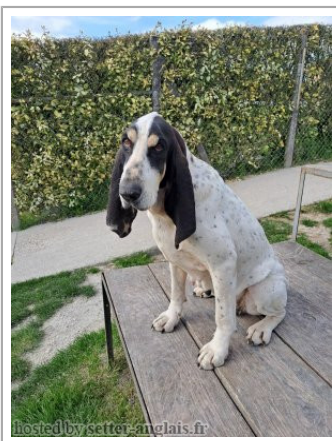

OLLY TI

2018-02-23 (F) LOF 15108/3110
Variété : petit

| | | | |
|-----------------|---------|---------|---------|
| Père inconnu | inconnu | inconnu | inconnu |
| | | inconnu | inconnu |
| | inconnu | inconnu | inconnu |
| | | inconnu | inconnu |
| | | inconnu | inconnu |
| | | inconnu | inconnu |
| Mère inconnu | inconnu | inconnu | inconnu |
| | | inconnu | inconnu |
| | inconnu | inconnu | inconnu |
| | | inconnu | inconnu |
| | | inconnu | inconnu |
| | | inconnu | inconnu |

Propriétaire : OLLIVIER GERARD
Tatouage : 219HJA

Résultats expositions

| Lieu | Date | Classe | Juge | Qualif. | Pts |
|--|------------|--------|------------------------|---------------|-----|
| FR <u>PERIGUEUX CACS</u> Meilleur de race | 2023-06-10 | CTF | M. FAVRE René | CACS + 1 EXC | 12 |
| FR <u>VILLEREAL (NE)</u> | 2024-06-16 | CTF | M. THONNAT GERARD (FR) | RCACS + 1 EXC | 11 |
| Total des points | | | | | 23 |