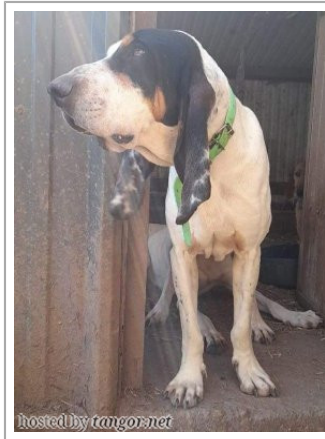

**OPIUM DES ABORDS DE LA DOUBLE**

2018-09-10 (M) LOF 13250/2904  
 Variété : petit  
[fiche affixe](#)

	<p><a href="#">CIRIUS</a> 2007-05-01 (M) LOF 2334/474</p> 	<p><a href="#">AZUR (TI)</a> 2005-04-26 (M) LOF 2142/418</p> 	<p>inconnu</p>
<p>Père  <a href="#">MALCOM DES HURLEURS DE LA COISE</a>                  2016-06-14 (M)                  LOF 11264/2392</p>	<p><a href="#">GLACE DES GASCONS DU CREUX DELAPRAT</a> 2011-04-02 (F) LOF 7777/2145</p> 	<p><a href="#">UNIQUE</a> 2003-06-01 (F) LOF 1789/642</p>	<p><a href="#">TOURAINÉ</a> 2002-03-18 (F) LOF 1617/596</p> 
		<p><a href="#">CIRIUS</a> 2007-05-01 (M) LOF 2334/474</p> 	<p><a href="#">AZUR (TI)</a> 2005-04-26 (M) LOF 2142/418</p> 
		<p><a href="#">COQUINE</a> 1007-03-12 (F) LOF 2305/800</p> 	<p><a href="#">UNIQUE</a> 2003-06-01 (F) LOF 1789/642</p>
			<p><a href="#">UGO DES HAUTS DE LA SORLIERE</a> 2003-05-11 (M) LOF 1866/438</p>
			<p><a href="#">ACTION (TI)</a> (F) LOF 2174/725</p>