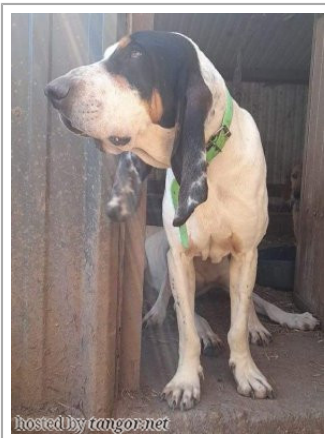

OPIUM DES ABORDS DE LA DOUBLE

2018-09-10 (M) LOF 13250/2904
 Variété : petit
[fiche affixe](#)

	<p>CIRIUS 2007-05-01 (M) LOF 2334/474</p> 	<p>AZUR (TI) 2005-04-26 (M) LOF 2142/418</p> 	<p>inconnu</p>
<p>Père MALCOM DES HURLEURS DE LA COISE 2016-06-14 (M) LOF 11264/2392</p>	<p>GLACE DES GASCONS DU CREUX DELAPRAT 2011-04-02 (F) LOF 7777/2145</p> 	<p>UNIQUE 2003-06-01 (F) LOF 1789/642</p>	<p>TOURAINÉ 2002-03-18 (F) LOF 1617/596</p> 
		<p>CIRIUS 2007-05-01 (M) LOF 2334/474</p> 	<p>AZUR (TI) 2005-04-26 (M) LOF 2142/418</p> 
		<p>COQUINE 1007-03-12 (F) LOF 2305/800</p> 	<p>UNIQUE 2003-06-01 (F) LOF 1789/642</p>
			<p>UGO DES HAUTS DE LA SORLIERE 2003-05-11 (M) LOF 1866/438</p>
			<p>ACTION (TI) (F) LOF 2174/725</p>