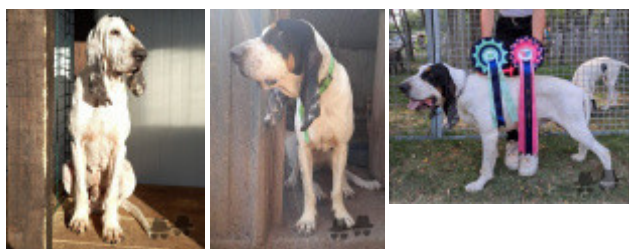

Lieu	Date	Classe	Juge	Qualif.	Pts
FR <a href="#">BLAVOZY (NE)</a>	2022-07-02	COM	M. MASUEZ CHRISTIAN (FR)	2 EXC	9
56,5 cm DCC Petit modèle bien construit et typé petit Gascon. Exc tête avec un bon crâne. Exc oreilles avec de bonnes textures. Manque un feu sur l'œil droit. Exc ligne de dos et poitrine. TB pieds B aplombs. B allures.					
FR <a href="#">LE COLLET DE DEZE (RE)</a>	2023-05-28	COM	M. THONNAT GERARD (FR)	1 EXC	10
FR <a href="#">FABREZAN (RE)</a>	2024-05-05	COM	M. MAYNARD ALEXANDRE (FR)	1 EXC	10
0,57. Tête correcte avec une excellente oreille et babine. Bonne construction d'ensemble. Excellente ligne de dos. Excellent fouet. TB membres, TB couleur de robe malgré une demi face blanche					
FR <a href="#">MONTLUCON</a>	2024-06-02	COM	ROUSSET BERNARD	CACIB+CACS+1 EXC	14
FR <a href="#">VILLEREAL (NE)</a>	2024-06-16	COM	M. CASTRO RODRIGUEZ NICOLAS (ES)	4 EXC	7
Taille 58 Cm - Tete Bien Typee - Beau Sujet Bien Dans Le Type - Ligne Crane Chanfrein Divergente - Bonne Dentition - Oreille Correcte - Très Bonne Couleur D Œil - Ossature Correcte - Très Bonne Presentation					
FR <a href="#">AURILLAC</a>	2024-07-21	COM	M. FAVRE René	RCACS + 2 EXC	11
FR <a href="#">MERIGNY (NE)</a>	2025-05-31	COM	M. GALAN ZANCAJO MARIANO (ES)	TB	4
FR <a href="#">SAINT FLOUR (RE)</a>	2025-06-28	COM	COUSINIE Eric	1 EXC	10
0,57cm. Sujet avec très bon type. Exc crâne, chanfrein, oreille, poitrine. Ossature correcte. J'aimerais une ligne de dos plus soute- nue. Attention à l'excès de carrure de babine. Exc pigmentation.					
FR <a href="#">AURILLAC</a>	2025-07-27	COM	M. FAVRE René	RCACS + 2 EXC	11
Total des points					86