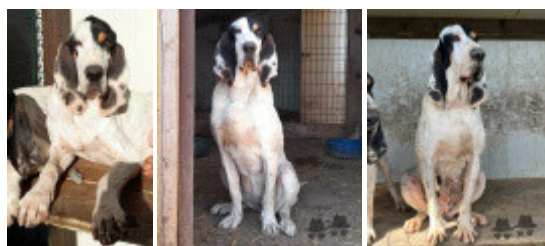

RITA DES VALLÉES DU QUERCY

2020-06-16 (F) LOF 14583/3240
 Variété : petit
[fiche affixe](#)

Père MEDOC 2016-07-10 (M) LOF 11306/2242	IDEFIX 2013-08-26 (M) LOF 10180/1789GRAND 	inconnu	inconnu	
		inconnu	inconnu	
		FILQU (TI) 2010-06-20 (M) LOF 7947/1350	inconnu	inconnu
	JULIA DES HURLEURS DU CHATEAU 2014-03-10 (F) LOF 9528/2031	GARIGUE DES HURLEURS DU CHATEAU 2011-05-16 (F) LOF 7865/1498	BIBI DES HURLEURS DU CHATEAU 2006-10-13 (M) LOF 3319/878 DAPHNEE DES HURLEURS DU CHATEAU 2008-04-26 (F) LOF 6183/1113	
Mère NOISETTE (TI) 2017-04-27 (F) LOF 12733/2590	inconnu	inconnu	inconnu	
		inconnu	inconnu	
	inconnu	inconnu	inconnu	
		inconnu	inconnu	

Eleveur : Berti Laurent / Propriétaire : Rispal Maeva (0664653716, mae15@orange.fr)
 Taille : 59 cm
 Tatouage : 282TSJ

Note : les données ne sont pas garanties. Elles ont été entrées par les membres sans garantie d'exactitude.