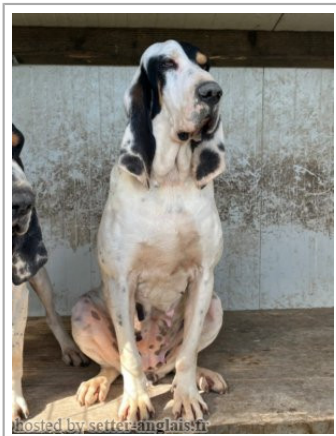

RITA DES VALLÉES DU QUERCY

2020-06-16 (F) LOF 14583/3240
 Variété : petit
[fiche affixe](#)

Père MEDOC 2016-07-10 (M) LOF 11306/2242	IDEFIX 2013-08-26 (M) LOF 10180/1789GRAND 	inconnu	inconnu	
		inconnu	inconnu	
		FILQU (TI) 2010-06-20 (M) LOF 7947/1350	inconnu	inconnu
	JULIA DES HURLEURS DU CHATEAU 2014-03-10 (F) LOF 9528/2031	GARIGUE DES HURLEURS DU CHATEAU 2011-05-16 (F) LOF 7865/1498	BIBI DES HURLEURS DU CHATEAU 2006-10-13 (M) LOF 3319/878 DAPHNEE DES HURLEURS DU CHATEAU 2008-04-26 (F) LOF 6183/1113	
Mère NOISETTE (TI) 2017-04-27 (F) LOF 12733/2590	inconnu	inconnu	inconnu	
		inconnu	inconnu	
	inconnu	inconnu	inconnu	
		inconnu	inconnu	

Eleveur : Berti Laurent / Propriétaire : Rispal Maeva (0664653716, mae15@orange.fr)
 Taille : 59 cm
 Tatouage : 282TSJ

Note : les données ne sont pas garanties. Elles ont été entrées par les membres sans garantie d'exactitude.