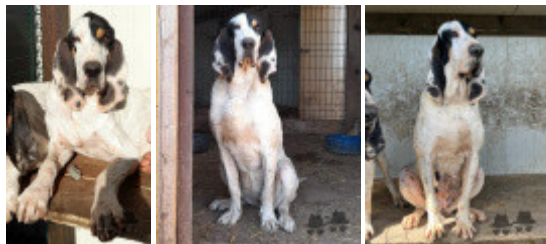

Lieu	Date	Classe	Juge	Qualif.	Pts
FR SAINT FLOUR (RE)	2025-06-28	COF	DROUIN Richard	EXC	7
FR AURILLAC	2025-07-27	COF	M. FAVRE René	2 EXC	9
Total des points					16

Note : les données ne sont pas garanties. Elles ont été entrées par les membres sans garantie d'exactitude.