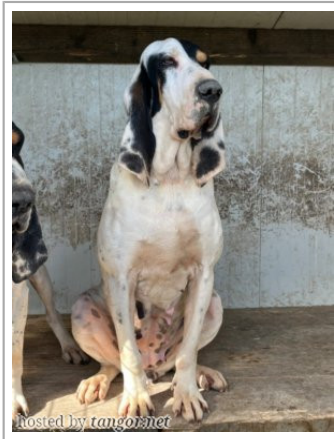

**RITA DES VALLÉES DU QUERCY**

2020-06-16 (F) LOF 14583/3240  
 Variété : petit  
[fiche affixe](#)

Père <a href="#">MEDOC</a> 2016-07-10 (M) LOF 11306/2242	inconnu	inconnu	inconnu	
	<a href="#">IDEFIX</a> 2013-08-26 (M) LOF 10180/1789GRAND 	inconnu	inconnu	inconnu
	inconnu	inconnu	inconnu	inconnu
	inconnu	inconnu	inconnu	inconnu
	<a href="#">JULIA DES HURLEURS DU CHATEAU</a> 2014-03-10 (F) LOF 9528/2031	inconnu	<a href="#">FILOU (TI)</a> 2010-06-20 (M) LOF 7947/1350	inconnu
	inconnu	inconnu	inconnu	<a href="#">BIBI DES HURLEURS DU CHATEAU</a> 2006-10-13 (M) LOF 3319/878
	inconnu	<a href="#">GARIGUE DES HURLEURS DU CHATEAU</a> 2011-05-16 (F) LOF 7865/1498	inconnu	<a href="#">DAPHNEE DES HURLEURS DU CHATEAU</a> 2008-04-26 (F) LOF 6183/1113
	inconnu	inconnu	inconnu	inconnu

<p>Mère  <u>NOISETTE (TI)</u>                  2017-04-27 (F)                  LOF 12733/2590</p>	inconnu	inconnu	inconnu
		inconnu	inconnu
		inconnu	inconnu
		inconnu	inconnu
	inconnu	inconnu	inconnu
		inconnu	inconnu
		inconnu	inconnu
		inconnu	inconnu