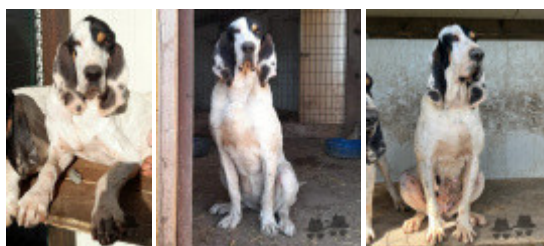

**RITA DES VALLÉES DU QUERCY**

2020-06-16 (F) LOF 14583/3240  
 Variété : petit  
[fiche affixe](#)

Père <b>MEDOC</b> 2016-07-10 (M) LOF 11306/2242	<b>IDEFIX</b> 2013-08-26 (M) LOF 10180/1789GRAND 	inconnu	inconnu	
		inconnu	inconnu	
		<b>FILQU (TI)</b> 2010-06-20 (M) LOF 7947/1350	inconnu	inconnu
		<b>JULIA DES HURLEURS DU CHATEAU</b> 2014-03-10 (F) LOF 9528/2031  <b>GARIGUE DES HURLEURS DU CHATEAU</b> 2011-05-16 (F) LOF 7865/1498		<b>BIBI DES HURLEURS DU CHATEAU</b> 2006-10-13 (M) LOF 3319/878  <b>DAPHNEE DES HURLEURS DU CHATEAU</b> 2008-04-26 (F) LOF 6183/1113
Mère <b>NOISETTE (TI)</b> 2017-04-27 (F) LOF 12733/2590	inconnu	inconnu	inconnu	
		inconnu	inconnu	
	inconnu	inconnu	inconnu	
		inconnu	inconnu	

Eleveur : Berti Laurent / Propriétaire : Rispal Maeva (0664653716, mae15@orange.fr)  
 Taille : 59 cm  
 Tatouage : 282TSJ

Note : les données ne sont pas garanties. Elles ont été entrées par les membres sans garantie d'exactitude.