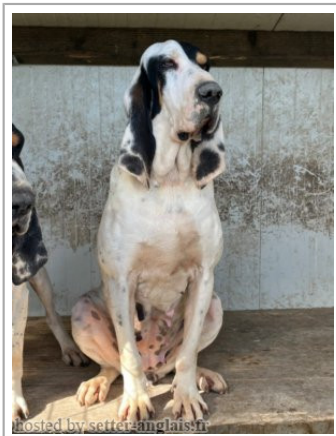

**RITA DES VALLÉES DU QUERCY**

2020-06-16 (F) LOF 14583/3240  
 Variété : petit  
[fiche affixe](#)

Père <b>MEDOC</b> 2016-07-10 (M) LOF 11306/2242	<b>IDEFIX</b> 2013-08-26 (M) LOF 10180/1789GRAND 	inconnu	inconnu	
		inconnu	inconnu	
		<b>FILQU (TI)</b> 2010-06-20 (M) LOF 7947/1350	inconnu	inconnu
		<b>JULIA DES HURLEURS DU CHATEAU</b> 2014-03-10 (F) LOF 9528/2031  <b>GARIGUE DES HURLEURS DU CHATEAU</b> 2011-05-16 (F) LOF 7865/1498		<b>BIBI DES HURLEURS DU CHATEAU</b> 2006-10-13 (M) LOF 3319/878  <b>DAPHNEE DES HURLEURS DU CHATEAU</b> 2008-04-26 (F) LOF 6183/1113
Mère <b>NOISETTE (TI)</b> 2017-04-27 (F) LOF 12733/2590	inconnu	inconnu	inconnu	
		inconnu	inconnu	
	inconnu	inconnu	inconnu	
		inconnu	inconnu	

Eleveur : Berti Laurent / Propriétaire : Rispal Maeva (0664653716, mae15@orange.fr)  
 Taille : 59 cm  
 Tatouage : 282TSJ

Note : les données ne sont pas garanties. Elles ont été entrées par les membres sans garantie d'exactitude.