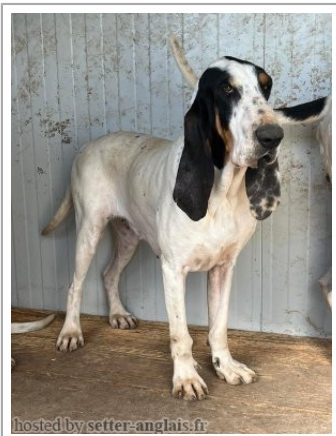

SYBELLE

2021-11-20 (F) LOF 15706/3480
Variété : petit

hosted by setter-anglais.fr

Père <u>OPIMUM DES ABORDS DE LA DOUBLE</u> 2018-09-10 (M) LOF 13250/2904	<u>MALCOM DES HURLEURS DE LA COISE</u> 2016-06-14 (M) LOF 11264/2392	<u>CIRIUS</u> 2007-05-01 (M) LOF 2334/474	<u>AZUR (TI)</u> 2005-04-26 (M) LOF 2142/418
Mère <u>RITA DES VALLÉES DU QUERCY</u> 2020-06-16 (F) LOF 14583/3240	<u>MELODIE DES ABORDS DE LA DOUBLE</u> 2016-05-11 (F) LOF 11142/2394	<u>GLACE DES GASCONS DU CREUX DELAPRAT</u> 2011-04-02 (F) LOF 7777/2145	<u>UNIQUE</u> 2003-06-01 (F) LOF 1789/642
	<u>MEDOC</u> 2016-07-10 (M) LOF 11306/2242	<u>FANOR DES SOURCES DE LA LERE</u> 2010-04-05 (M) LOF 7530 (CH CS)	<u>CIRIUS</u> 2007-05-01 (M) LOF 2334/474
	<u>NOISETTE (TI)</u> 2017-04-27 (F) LOF 12733/2590	<u>JIBSY</u> 2014-05-10 (F) LOF 9727/2011	<u>COQUINE</u> 1007-03-12 (F) LOF 2305/800
		<u>IDEIFX</u> 2013-08-26 (M) LOF 10180/1789GRAND	<u>CESAR (TI)</u> 2007-04-03 (M) LOF 6231/1026
		<u>JULIA DES HURLEURS DU CHATEAU</u> 2014-03-10 (F) LOF 9528/2031	<u>TAMIA</u> 2002-06-30 (F) LOF 1693/816
		inconnu	<u>HARRY DU BOIS DES GASSIMAUDS</u> 2012-05-11 (M) LOF 8390/1582
		inconnu	<u>GAÏA (TI)</u> 2011-08-31 (F) LOF 9468/1741
		inconnu	inconnu
		inconnu	inconnu
		inconnu	<u>FILOU (TI)</u> 2010-06-20 (M) LOF 7947/1350
			<u>GARIGUE DES HURLEURS DU CHATEAU</u> 2011-05-16 (F) LOF 7865/1498